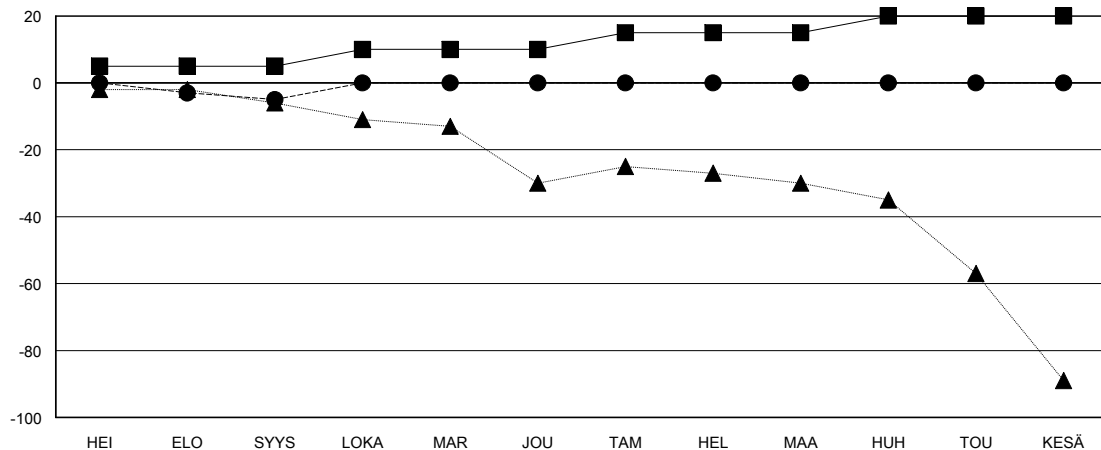

TAVOITTEET JA JÄSENET, KUMULATIIVINEN

-■- JÄSENKASVUN NETTOTAHOITE
-●- TOTEUTUNUT JÄSENKASVU
-▲- VIIME VUODEN TODELLINEN JÄSENMÄÄRÄ

LAKKAUTETUT KLUBIT: 3	4 CLUBS OF 51 LISÄNNYT YHDEN TAI USEAMMAN UUTTA JÄSENTÄ	SUKUPUOLIJAKAUMA
		MIES 814 (87.15%)
		NAINEN 120 (12.85%)
ERONNEET JÄSENET	KLIKKAA TÄSTÄ NÄHDÄKSESI KUMULATIIVISET JÄSENTIEDOT	PERHEJÄSENIÄ YHTEENSÄ 0
KUOLLUT 2		PERHEJÄSENET, JOTKA MAKSAVAT PUOLET JÄSENMAKSUSTA 0
KLUBI LAKKAUTETTU 0		
MUU 7		
YHTEENSÄ 9