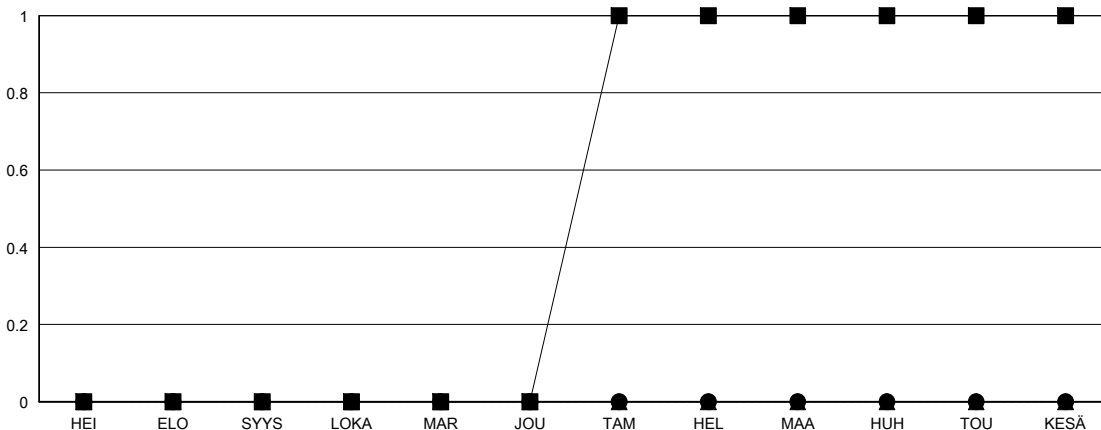

MONTHLY MEMBERSHIP PROGRESS REPORT

District 107 G

Results as of: 9/30/2024

GMT:

SIJAINTI FINLAND

GMT VAALIPIIRI

Klubit			
TULOKSET 2024-2025			
NELJÄNNES	UUDEN KLUBIN TAVOITE	UUDET KLUBIT	LOPETETUT KLUBIT
HEI/ELO/SYYS	0	0	3
LOKA/MAR/JOU	0	0	0
TAM/HEL/MAA	1	0	0
HUH/TOU/KESÄ	0	0	0

jäsentä			
TULOKSET 2024-2025			
NELJÄNNES	JÄSENKASVUN NETTOTAHOITE	TOTEUTUNUT JÄSENKASVU	POISTETUT JÄSENET (mukaan lukien siirrot)
HEI/ELO/SYYS	5	7	9
LOKA/MAR/JOU	5	0	0
TAM/HEL/MAA	5	0	0
HUH/TOU/KESÄ	5	0	0

TAVOITTEET JA UUDET KLUBIT, KUMULATIIVINEN

-■- NYKYISEN VUODEN TAVOITTEET UUSILLE KLUBEILLE
-●- NYKYISEN VUODEN UUDET KLUBIT
-▲- VIIME VUODEN UUDET KLUBIT